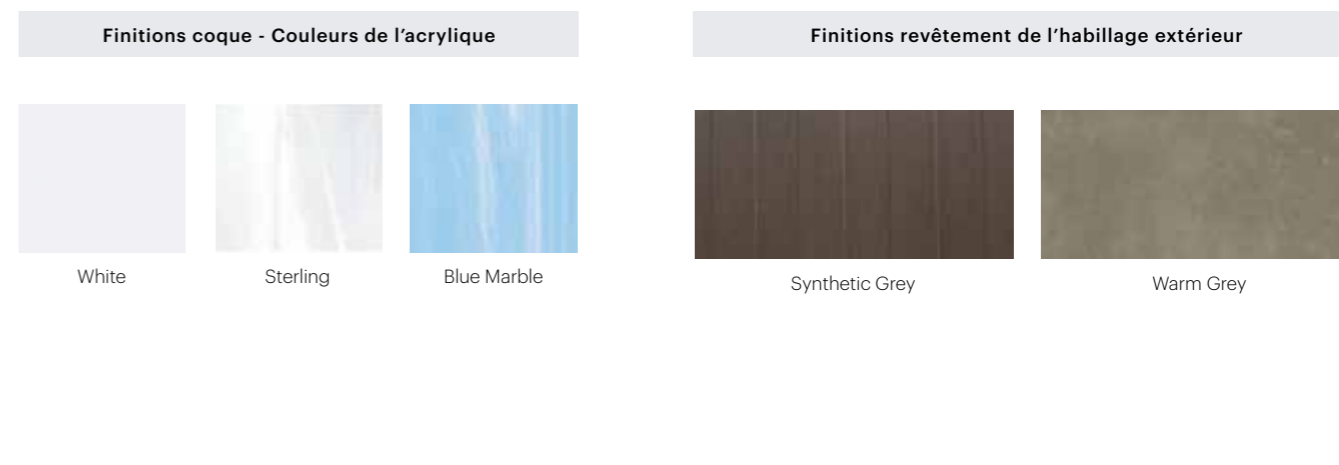

Amazon	FitnessSPA	SwimspaDuo	CompactPool	
Codes	64414	67203	74238	69128	
Dimensions (± 2 cm)	500 x 230 x 138	400 x 230 x 138	600 x 230 x 138	400 x 230 x 138	
			Zone A: 190 | Zone B: 410		
Places (assises/allongées/debout)	4 (2/2/1)	4 (2 / 1 / 1)	4 (2/2) - 1 standing	1 (- / - / 1)	
Volume d'eau (litres)	8500	6000	Zone A: 1000 | Zone B: 6000	6000	
Poids à vide / Poids à plein (kg)	1177 / 9677	1150 / 7150	1500 / 8500	1150 / 7150	
Type de revêtement de l'habillage extérieur	Synthetic Grey				
Habillage extérieur <i>Urban Warm Grey</i>	En option				
Sans revêtement	En option				
Couleurs (acrylique)	White, Sterling, Blue Marble				
PRESTATIONS					
Points de massage au total	28	54	Zone A: 30 | Zone B: 12	16	
Jets massage eau	27	54	Zone A: 30 | Zone B: 12	16	
Buses massage air	Indisponible				
Cascades	1	Indisponible	Indisponible	Indisponible	
Fontaines	3	Indisponible	Indisponible | 3	3	
Débit maximal des jets à contre-courant	120 m³/h	80 m³/h	120 m³/h	120 m³/h	
Appui-têtes	2	3	3 | Indisponible	Indisponible	
Touch Panel	Principal + Aux.	Principal	Principal | Principal + Aux.	Principal + Aux.	
Traitement ultraviolet (UV)	Standard				
Structure métallique galvanisée	Standard				
Base ABS	Indisponible				
Couverture isothermique	Standard				
EcoSpa	En option				
Kit rameur	Indisponible	En option	En option cod. 74496	Indisponible	
Blue Connect Plus	En option				
FINITIONS					
Colour Sense	5 LED + accessoires d'éclairage	5 LED + accessoires d'éclairage	3 LED + accessoires d'éclairage	5 LED + accessoires d'éclairage	5 LED + accessoires d'éclairage
Pure Line Lighting	Indisponible				
Audio Surround Bluetooth	En option				
Jets / buses en acier inoxydable	Standard				
Barre Inoxydable	3 (intérieur)	3 (intérieur)	Indisponible | 3 (intérieur)	3 (intérieur)	
Wifi Spa Control	En option				
POMPES DE MASSAGE					
Massage par jets d'eau	3 x 2200 W / 3 CV	3 x 2200 W / 3 CV	2200 W / 3 CV | 3 x 2200 W / 3 CV	3 x 2200 W / 3 CV	
FILTRATION ET CHAUFFAGE					
Pompe de recirculation	250 W				
Chauffe-eau	3000 W				
Type de filtre	4 x cartouche	2 x cartouche	Zone A: 1 x cartouche | Zone B: 2 x cartouche	2 x cartouche	
COURANT ÉLECTRIQUE					
Puissance requise FAIBLE (W) AMP (A) à 230 V	7000 W / 30,4 A	7000 W / 30,4 A	3280 W / 14,3 A | 7000 W / 30,4 A	7000 W / 30,4 A	
Tension	230 V / 400 V III				
SWIMSPAS INGROUND					
Modèles disponibles en version INGROUND: sans habillage	Code: 65353	Code: 67587	Indisponible	Code: 69129	
Équipement Externe Recommandé	Kit Swimspa	Kit Swimspa	Indisponible	Kit Swimspa