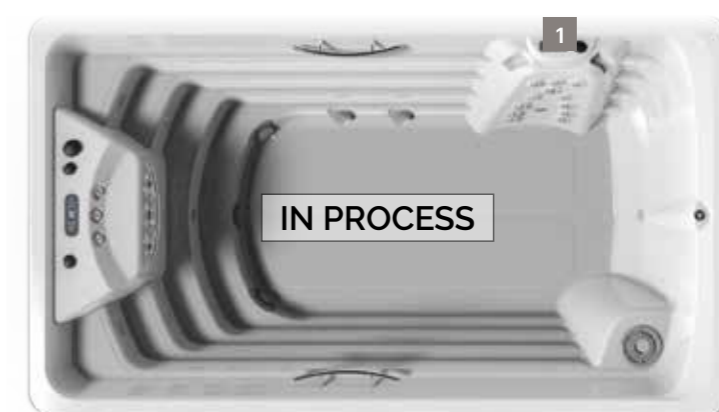

Elle dispose d'une grande zone de baignade ainsi que d'une colonne de massage vertical entièrement équipée. Toute la famille peut profiter de ce spa de nage : les plus petits peuvent l'utiliser comme mini-piscine adaptée à leur taille, tandis que les grands et les adultes disposent d'une zone libre de 4 mètres où il est possible de pratiquer n'importe quelle activité d'aquagym en alternant avec un massage exceptionnel grâce à 16 points de massage.