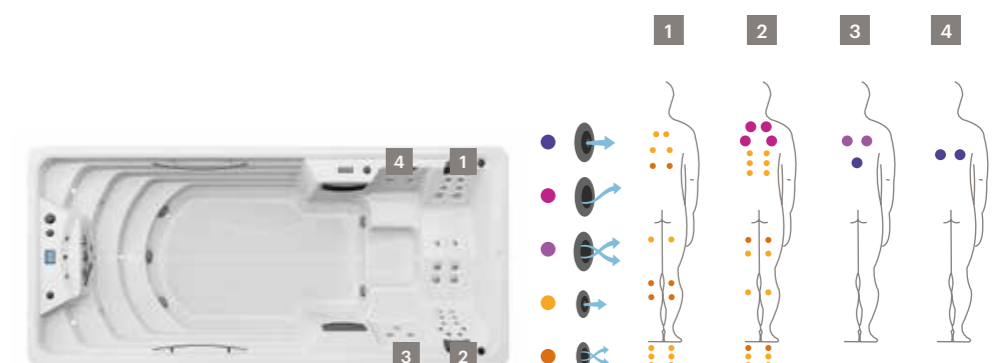

1. Amazon. Sport et santé

2. FitnessSPA. Le plus compact du marché

3. Duo. Une cohabitation parfait

4. Compactpool. Spacieux et compact

Une association idéale.

Gamme **SPAS de nage**.
 2 modèles : **Amazon**.
 Idéal pour **3 personnes**.
2 chaise longue.
2 sièges.
4 places.
Dimensions :
 5,00 × 2,30 × 1,38 m.
Volume d'eau :
 8.500 litres.
Poids :
 Vide 1.177 kg.
 Plein 9.677 kg.
3 couleurs interior.
4 types de massages.

Bien-être + Fitness

Une piscine impressionnante, conçue pour la pratique du sport associée à une zone d'hydromassage composée d'une chaise longue et de deux sièges ergonomiques, soigneusement dessinés pour un maximum de confort. Comprend de larges marche-pieds d'accès et trois barres de maintien en acier inoxydable. Le courant d'eau des cinq turbojets permet de nager à contre-courant pour garder la forme sans sortir de chez soi.