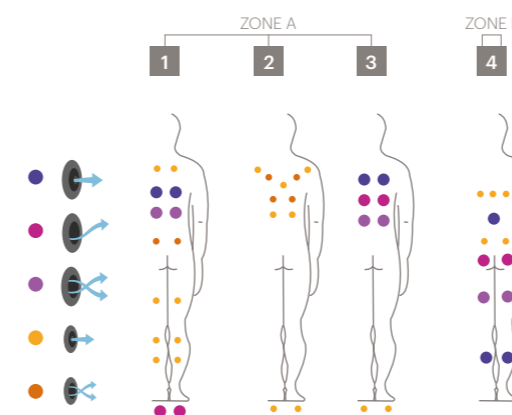

DISPONIBLE
PROCHAIN
AVRIL 2021

VERSION
IMAGE
2020

La dernière nouveauté s'appelle Duo.

Deux compartiments indépendants, afin de profiter d'un côté de la version « nage » et de l'autre, se détendre dans le SPA. En général, les températures prévues pour l'activité physique, comme la nage à contre-courant ou toute autre activité d'aquafitness, sont bien inférieures à celles prévues pour l'hydromassage.

Deux sièges ergonomiques et deux chaises longues; cinq jets de contre-courant et un espace d'hydromassage vertical de l'autre.