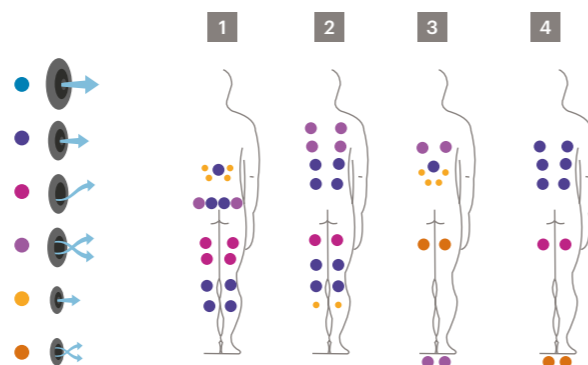

Le plus compact du marché.

- Gamme **SPAS de nage.**
- Modèle **FitnessSPA.**
- Idéal pour **4 personnes.**
- **1 chaise longue.**
- **2 sièges.**
- **4 places.**
- **Dimensions :**
  4,00 x 2,30 x 1,38 m.
- **Volume d'eau :**
  6.000 litres.
- **Poids :**
  Vide 1.150 kg.
  Plein 7.150 kg.
- **3 couleurs** interior.
- **4 types** de massages.

Ce modèle est le SPA de nage le plus compact du marché. Il offre un espace de baignade de grandes dimensions ainsi qu'une zone d'hydromassage entièrement équipée. Ses 4 mètres de long et 2,30 m de large en font un spa tout-en-un à la fois compact et spacieux : tout-en-un.

1. Il dispose de deux zones bien distinctes :
2. Une zone d'hydromassage.
   - Une zone de baignade spacieuse.